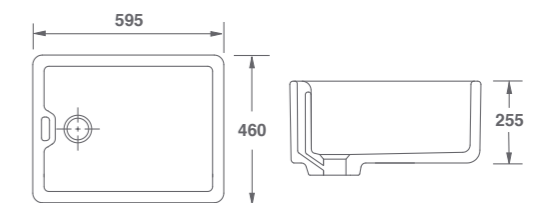

Features | Funktionen | Caratteristiche

38mm waste outlet to accommodate slotted waste or a 38mm basket strainer. Traditional Weir overflow.

38-mm-Ablauf geeignet für Stopfen und Kette oder ein 38-mm-Siebkorbs. Integrierter Überlauf.

Tradizionale troppopieno a strabocco. Scarico da 38mm adatto per filtro a castello o tappo e catena.