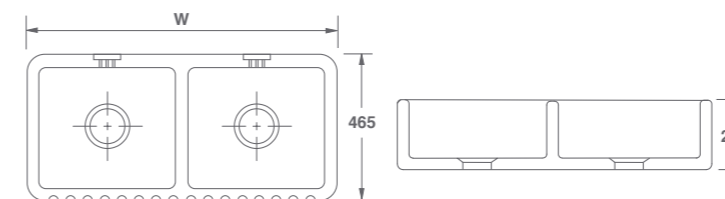

Lavello a doppia vasca con parete divisoria decentrata. Fronte semplice. Nessun troppopieno. Bocchette di scarico da 90mm per filtri a cestello.

Apron-Fronted Double Bowl Sinks

Schürze vorne Doppelwaschbecken | Lavelli a doppia vasca con frontale a grembiule

Dimensions | Abmessungen | Dimensioni W:997 x 470 x 255mm

Features | Funktionen | Caratteristiche

Double bowl sink with offset dividing wall.

Unique patterned front. No overflows. 90mm waste outlets suitable for basket strainers or waste disposers.

Doppelspülbecken mit versetzter Trennwand.

Einzigartig gemusterte Front. Keine Überläufe.

90-mm-Ablauf, geeignet für Siebkorb.

Lavello a doppia vasca con parete divisoria decentrata.

Modello frontale unico. Nessun troppopieno. Bocchette di scarico da 90mm adatte per filtri a cestello.