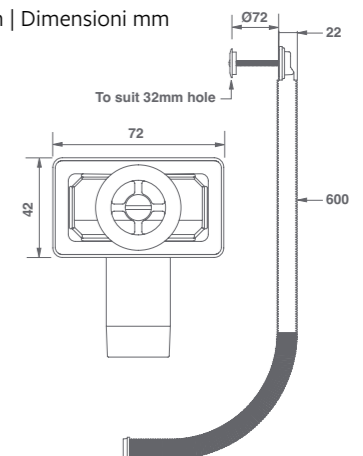

Dimensions | Abmessungen | Dimensioni mm