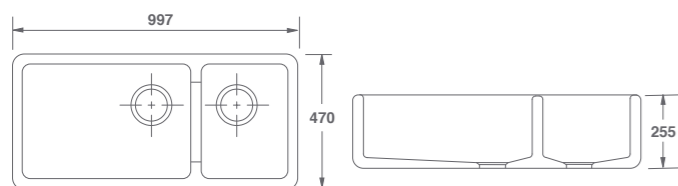

Apron-Fronted Double Bowl Sinks

Schürze vorne Doppelwaschbecken | Lavelli a doppia vasca con frontale a grembiule

Double Bowl

DOUBLE BOWL 800

SCLD800WH	○ White | Weiß | Bianco	810,80€
SCLD800PN	● Biscuit | Biskuit | Biscotto	810,80€
SCLD800MG	● Matt Grey | Matt-grau | Grigio opaco	891,80€
SCLD800MB	● Matt Black | Matt-schwarz | Nero opaco	891,80€

Dimensions | Abmessungen | Dimensioni W:795 x 465 x 229mm

DOUBLE BOWL 1000

SCLD101WH	○ White | Weiß | Bianco	887,50€
SCLD101PN	● Biscuit | Biskuit | Biscotto	887,50€
SCLD101MG	● Matt Grey | Matt-grau | Grigio opaco	976,30€
SCLD101MB	● Matt Black | Matt-schwarz | Nero opaco	976,30€

Dimensions | Abmessungen | Dimensioni W:995 x 465 x 229mm

Features | Funktionen | Caratteristiche

Double bowl sink with central dividing wall. Central 90mm waste outlets suitable for basket strainers or waste disposers. Round overflows.

Doppelspülbecken mit zentraler Trennwand.

Zentrale 90-mm-Ablauf, geeignet für Siebkorb. Runde Überläufe.

Lavello a doppia vasca con parete divisoria centrale. Bocchette di scarico centrali da 90mm adatte per filtri a cestello.

Troppopieni rotondi.

Gallery Collection options available on Double Bowl 800.

Gallery-Collection Optionen verfügbar auf Double Bowl 800.

Opzioni della Collezione Galleria disponibili su Double Bowl 800.

Edgworth

SEDG100WH	○ White | Weiß | Bianco	1.248,10€
SEDG100PN	● Biscuit | Biskuit | Biscotto	1.248,10€
SEDG100MG	● Matt Grey | Matt-grau | Grigio opaco	1.372,90€
SEDG100MB	● Matt Black | Matt-schwarz | Nero opaco	1.372,90€

Dimensions | Abmessungen | Dimensioni W:997 x 470 x 255mm

Features | Funktionen | Caratteristiche

Double bowl sink with offset dividing wall. Plain front. No overflows. 90mm waste outlets for basket strainers or waste disposers.

Doppelspülbecken mit versetzter Trennwand. Schlichte Front. Keine Überläufe. 90-mm-Ablauflöcher für Siebkörbe.

Lavello a doppia vasca con parete divisoria decentrata. Fronte semplice. Nessun troppopieno. Bocchette di scarico da 90mm per filtri a cestello.

Apron-Fronted Double Bowl Sinks

Schürze vorne Doppelwaschbecken | Lavelli a doppia vasca con frontale a grembiule

Egerton

EDF9917WH	○ White | Weiß | Bianco	1.312,00€
EDF9917PN	● Biscuit | Biskuit | Biscotto	1.312,00€
EDF9917MG	● Matt Grey | Matt-grau | Grigio opaco	1.443,20€
EDF9917MB	● Matt Black | Matt-schwarz | Nero opaco	1.443,20€

Dimensions | Abmessungen | Dimensioni W:997 x 470 x 255mm

Features | Funktionen | Caratteristiche

Double bowl sink with offset dividing wall.

Unique patterned front. No overflows. 90mm waste outlets suitable for basket strainers or waste disposers.

Doppelspülbecken mit versetzter Trennwand.

Einzigartig gemusterte Front. Keine Überläufe.

90-mm-Ablauf, geeignet für Siebkorb.

Lavello a doppia vasca con parete divisoria decentrata.

Modello frontale unico. Nessun troppopieno. Bocchette di scarico da 90mm adatte per filtri a cestello.