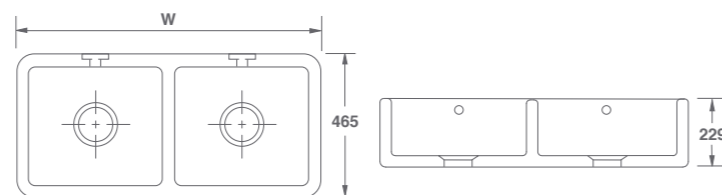

Apron-Fronted Double Bowl Sinks

Schürze vorne Doppelwaschbecken | Lavelli a doppia vasca con frontale a grembiule

Double Bowl

DOUBLE BOWL 800

SCLD800WH	○ White | Weiß | Bianco	810,80€
SCLD800PN	● Biscuit | Biskuit | Biscotto	810,80€
SCLD800MG	● Matt Grey | Matt-grau | Grigio opaco	891,80€
SCLD800MB	● Matt Black | Matt-schwarz | Nero opaco	891,80€

Dimensions | Abmessungen | Dimensioni W:795 x 465 x 229mm

DOUBLE BOWL 1000

SCLD101WH	○ White | Weiß | Bianco	887,50€
SCLD101PN	● Biscuit | Biskuit | Biscotto	887,50€
SCLD101MG	● Matt Grey | Matt-grau | Grigio opaco	976,30€
SCLD101MB	● Matt Black | Matt-schwarz | Nero opaco	976,30€

Dimensions | Abmessungen | Dimensioni W:995 x 465 x 229mm

Features | Funktionen | Caratteristiche

Double bowl sink with central dividing wall. Central 90mm waste outlets suitable for basket strainers or waste disposers. Round overflows.

Doppelspülbecken mit zentraler Trennwand.

Zentrale 90-mm-Ablauf, geeignet für Siebkorb. Runde Überläufe.

Lavello a doppia vasca con parete divisoria centrale. Bocchette di scarico centrali da 90mm adatte per filtri a cestello.

Troppopieni rotondi.

Gallery Collection options available on Double Bowl 800.

Gallery-Collection Optionen verfügbar auf Double Bowl 800.

Opzioni della Collezione Galleria disponibili su Double Bowl 800.

Edgworth

SEDG100WH	○ White | Weiß | Bianco	1.248,10€
SEDG100PN	● Biscuit | Biskuit | Biscotto	1.248,10€
SEDG100MG	● Matt Grey | Matt-grau | Grigio opaco	1.372,90€
SEDG100MB	● Matt Black | Matt-schwarz | Nero opaco	1.372,90€

Dimensions | Abmessungen | Dimensioni W:997 x 470 x 255mm

Features | Funktionen | Caratteristiche

Double bowl sink with offset dividing wall. Plain front. No overflows. 90mm waste outlets for basket strainers or waste disposers.

Doppelspülbecken mit versetzter Trennwand. Schlichte Front. Keine Überläufe. 90-mm-Ablauflöcher für Siebkörbe.

Lavello a doppia vasca con parete divisoria decentrata. Fronte semplice. Nessun troppopieno. Bocchette di scarico da 90mm per filtri a cestello.

Apron-Fronted Double Bowl Sinks

Schürze vorne Doppelwaschbecken | Lavelli a doppia vasca con frontale a grembiule

Egerton

EDF9917WH	○ White | Weiß | Bianco	1.312,00€
EDF9917PN	● Biscuit | Biskuit | Biscotto	1.312,00€
EDF9917MG	● Matt Grey | Matt-grau | Grigio opaco	1.443,20€
EDF9917MB	● Matt Black | Matt-schwarz | Nero opaco	1.443,20€

Dimensions | Abmessungen | Dimensioni W:997 x 470 x 255mm

Features | Funktionen | Caratteristiche

Double bowl sink with offset dividing wall.

Unique patterned front. No overflows. 90mm waste outlets suitable for basket strainers or waste disposers.

Doppelspülbecken mit versetzter Trennwand.

Einzigartig gemusterte Front. Keine Überläufe.

90-mm-Ablauf, geeignet für Siebkorb.

Lavello a doppia vasca con parete divisoria decentrata.

Modello frontale unico. Nessun troppopieno. Bocchette di scarico da 90mm adatte per filtri a cestello.