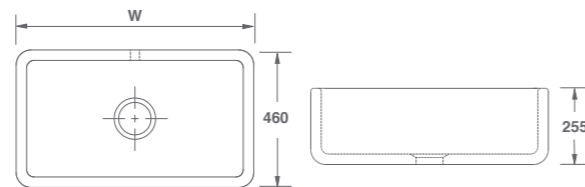

Dimensions | Abmessungen | Dimensioni W:795 x 460 x 255mm

BUTLER 900

SCBU900WH	○ White | Weiß | Bianco	672,60€
SCBU900PN	● Biscuit | Biskuit | Biscotto	672,60€
SCBU900MG	● Matt Grey | Matt-grau | Grigio opaco	739,90€
SCBU900MB	● Matt Black | Matt-schwarz | Nero opaco	739,90€

Dimensions | Abmessungen | Dimensioni W:838 x 460 x 255mm

Features | Funktionen | Caratteristiche

Central 90mm waste outlet suitable for basket strainer or waste disposer. Round overflow.

Zentraler 90-mm-Ablauf, geeignet für Siebkorb. Runder Überlauf.

Scarico centrale a 90mm adatta per il filtro a cestello.

Troppopieno rotondo.

Gallery Collection options available on Butler 600 / 800.

Gallery-Collection Optionen verfügbar auf Butler 600 / 800.

Opzioni della Collezione Galleria disponibili su Butler 600 / 800.

Butler 1000

SCBU101WH	○ White | Weiß | Bianco	792,90€
SCBU101PN	● Biscuit | Biskuit | Biscotto	792,90€
SCBU101MG	● Matt Grey | Matt-grau | Grigio opaco	872,10€
SCBU101MB	● Matt Black | Matt-schwarz | Nero opaco	872,10€

Features | Funktionen | Caratteristiche

Offset 90mm waste outlet suitable for basket strainer or waste disposer. Round overflow.

90-mm-Ablauf geeignet für Stopfen und Kette oder ein 90-mm-Siebkorb. Integrierter Überlauf.

Scarico da 90mm adatta per il filtro a cestello. Troppopieno rotondo.