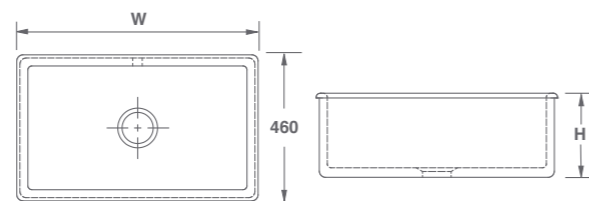

Features | Funktionen | Caratteristiche

Inset or undermount sink. Round overflow. Central 90mm waste outlet suitable for basket strainer or waste disposer.

Eingebautes oder untergebautes Becken. Runder Überlauf. 90-mm-Ablauf, geeignet für Siebkorb.

Lavello ad incasso o sotto piano. Troppopieno rotondo. Bocchette di scarico da 90mm adatte per filtri a cestello.