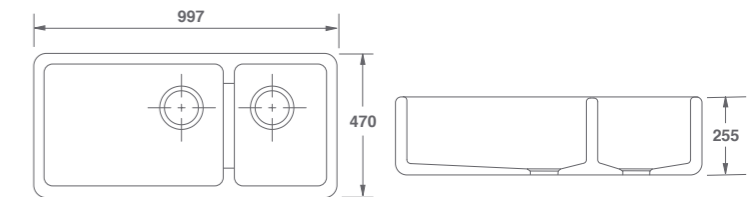

Dimensions | Abmessungen | Dimensioni W:997 x 470 x 255mm

Features | Funktionen | Caratteristiche

Double bowl sink with offset dividing wall.

Unique patterned front. No overflows. 90mm waste outlets suitable for basket strainers or waste disposers.

Doppelspülbecken mit versetzter Trennwand.

Einzigartig gemusterte Front. Keine Überläufe.

90-mm-Ablauf, geeignet für Siebkorb.

Lavello a doppia vasca con parete divisoria decentrata.

Modello frontale unico. Nessun troppopieno. Bocchette di scarico da 90mm adatte per filtri a cestello.