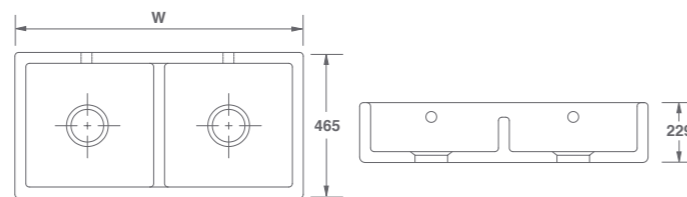

Dimensions | Abmessungen | Dimensioni W:795 x 465 x 229mm

SHAKER DOUBLE 900

SCSH900WH	○ White | Weiß | Bianco	836,30€
SCSH900PN	● Biscuit | Biskuit | Biscotto	836,30€
SCSH900MG	● Matt Grey | Matt-grau | Grigio opaco	920,00€
SCSH900MB	● Matt Black | Matt-schwarz | Nero opaco	920,00€

Dimensions | Abmessungen | Dimensioni W:895 x 465 x 229mm

SHAKER DOUBLE 1000

SCSH101WH	○ White | Weiß | Bianco	887,50€
SCSH101PN	● Biscuit | Biskuit | Biscotto	887,50€
SCSH101MG	● Matt Grey | Matt-grau | Grigio opaco	976,30€
SCSH101MB	● Matt Black | Matt-schwarz | Nero opaco	976,30€

Dimensions | Abmessungen | Dimensioni W:995 x 465 x 229mm

Features | Funktionen | Caratteristiche

Double bowl sink with dropped central dividing wall. Central 90mm waste outlets suitable for basket strainers or waste disposers. Round overflows.

Doppelspülbecken mit abgesenkter zentraler Trennwand. Zentrale 90-mm-Ablauf, geeignet für Siebkorb. Runde Überläufe.

Lavello a doppia vasca con parete divisoria centrale a caduta. Bocchette di scarico centrali da 90mm adatte per filtri a cestello. Troppopieni rotondi.

Gallery Collection options available on Shaker Double 900.

Gallery-Collection Optionen verfügbar auf Shaker Double 900.

Opzioni della Collezione Galleria disponibili su Shaker Double 900.